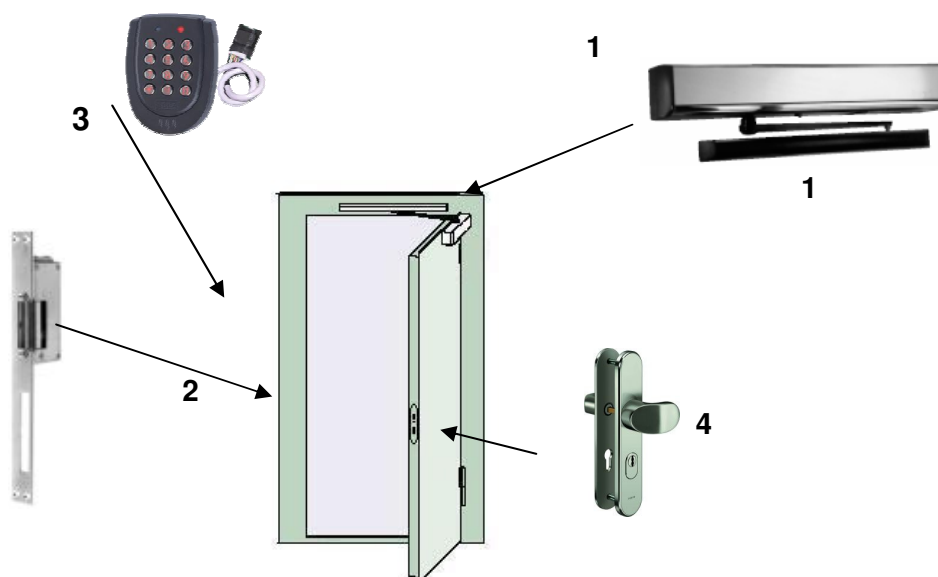

Concept codepaneel met sluitplaat

In dit concept is de deur voorzien van een OC 170 elektrische sluitplaat. Door een puls van de OC 800 codepaneel wordt de deur automatisch ontgrendeld. De openingstijd is instelbaar. De deur is zelfsluitend middel de dranger TPL 224. Als beslag dient een greep/kruk garnituur te worden toegepast.

Deze oplossing is geschikt voor dagelijks frequent gebruik en toepasbaar in vele situaties voor deuren met een maximale deurbreedte van 1600mm en een gewicht van 250kg.

Optioneel kan in bepaalde situaties waar meer beveiliging is gewenst een motorslot worden toegepast.

Benodigde artikelen:

	Type	Omschrijving	Aantal
1	TPL 224	Deurdranger incl. arm	1
2	OC 170	Elektrische sluitplaat	1
3	OC 800	Codepaneel	1
4	S40F1	Knop-krukbeslag	1