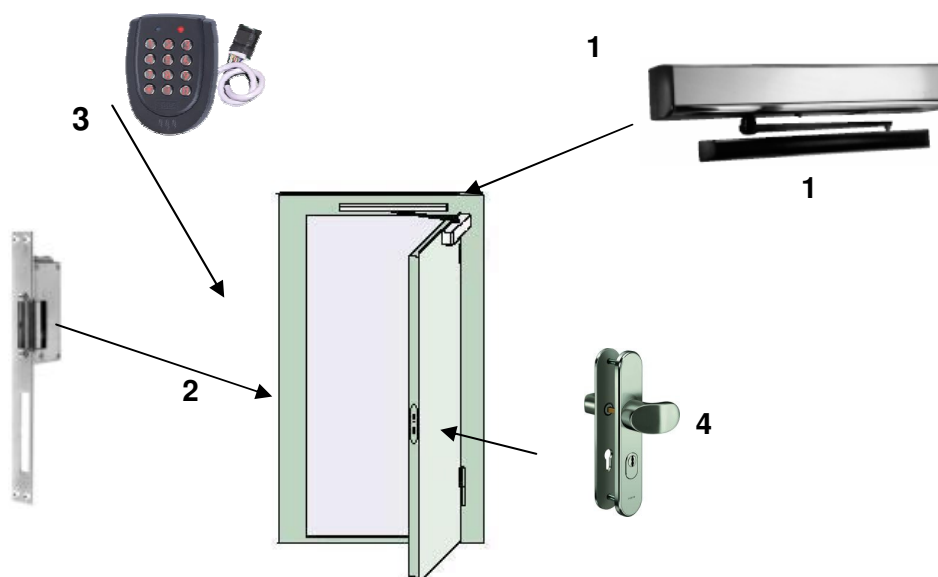

## Concept codepaneel met sluitplaat

---

In dit concept is de deur voorzien van een OC 170 elektrische sluitplaat. Door een puls van de OC 800 codepaneel wordt de deur automatisch ontgrendeld. De openingstijd is instelbaar. De deur is zelfsluitend middel de dranger TPL 224. Als beslag dient een greep/kruk garnituur te worden toegepast.

Deze oplossing is geschikt voor dagelijks frequent gebruik en toepasbaar in vele situaties voor deuren met een maximale deurbreedte van 1600mm en een gewicht van 250kg.

Optioneel kan in bepaalde situaties waar meer beveiliging is gewenst een motorslot worden toegepast.

### Benodigde artikelen:

	Type	Omschrijving	Aantal
1	TPL 224	Deurdranger incl. arm	1
2	OC 170	Elektrische sluitplaat	1
3	OC 800	Codepaneel	1
4	S40F1	Knop-krukbeslag	1